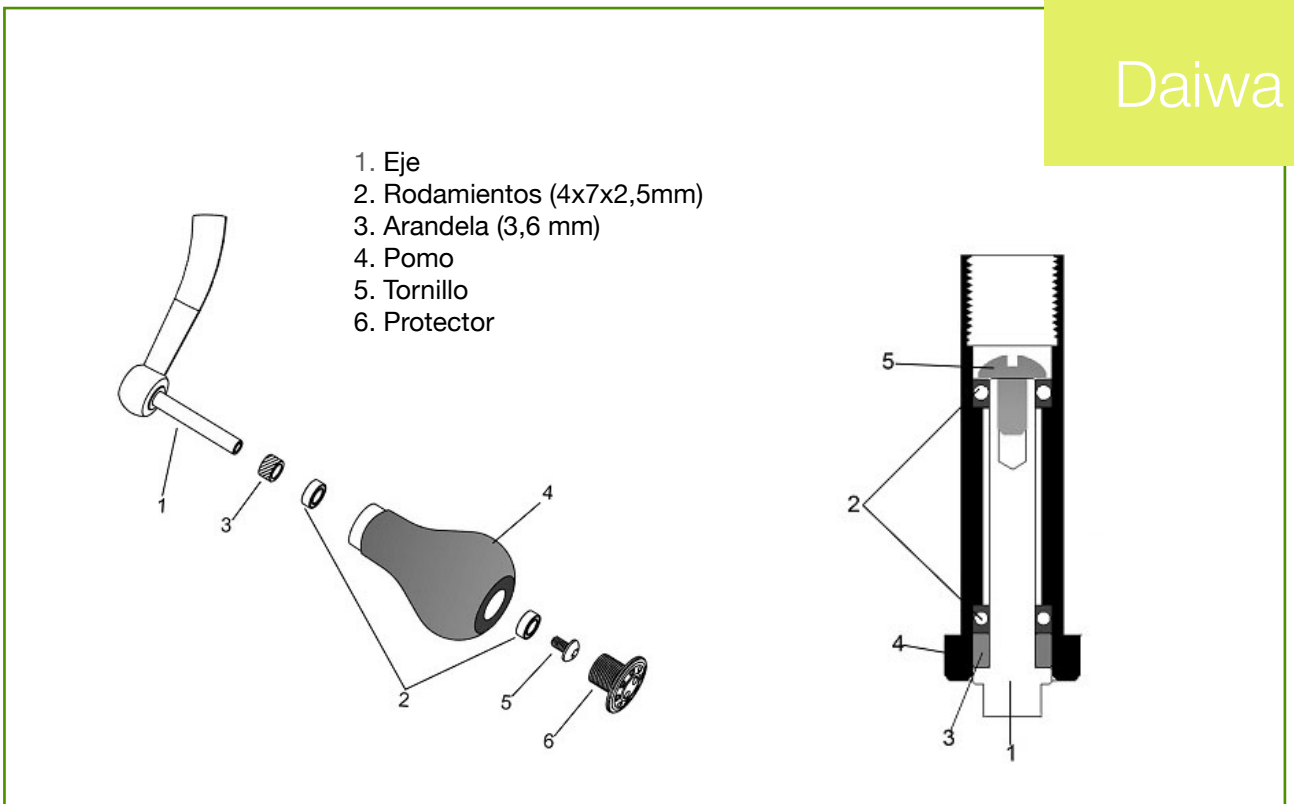

MANUAL DE MONTAJE

POMOS PARA CARRETES TAMAÑO S / M

Shimano

Daiwa