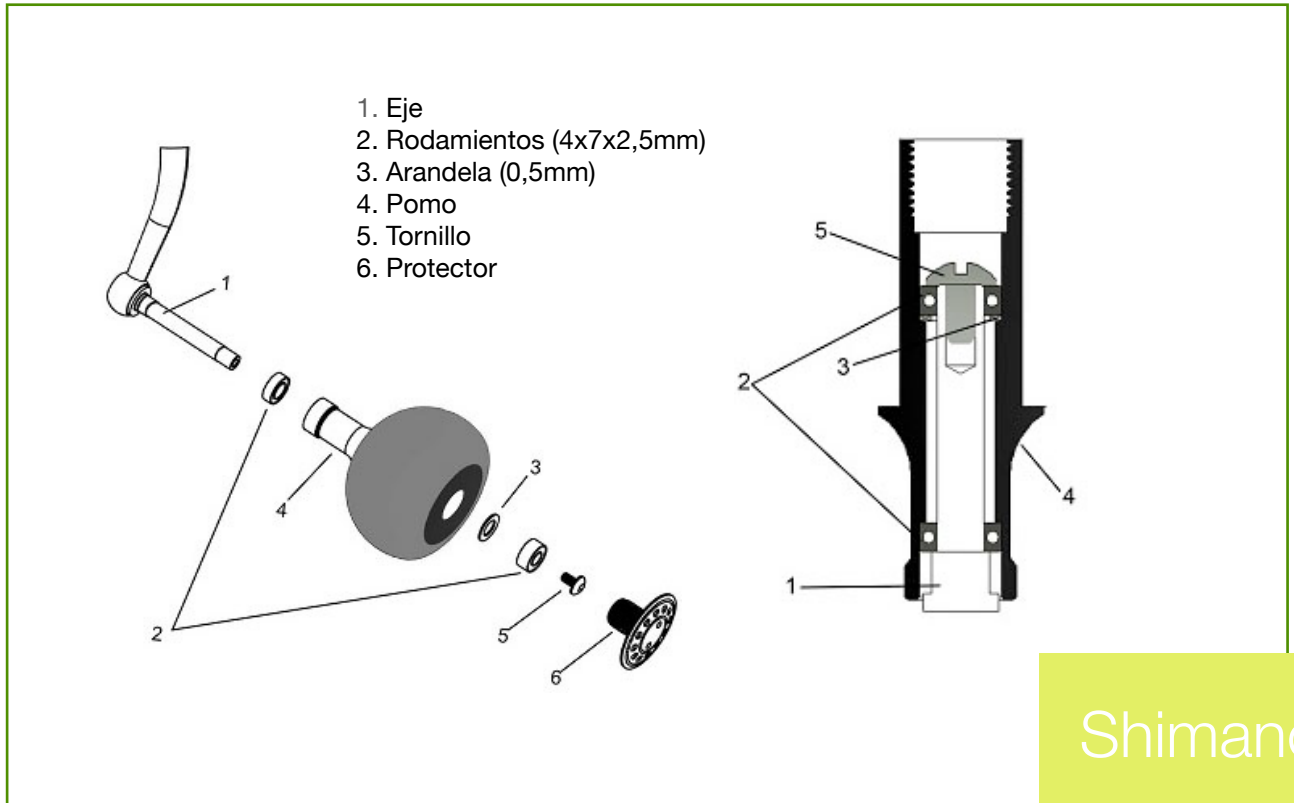

MANUAL DE MONTAJE

POMOS PARA CARRETES TAMAÑO S / M

Shimano

Daiwa