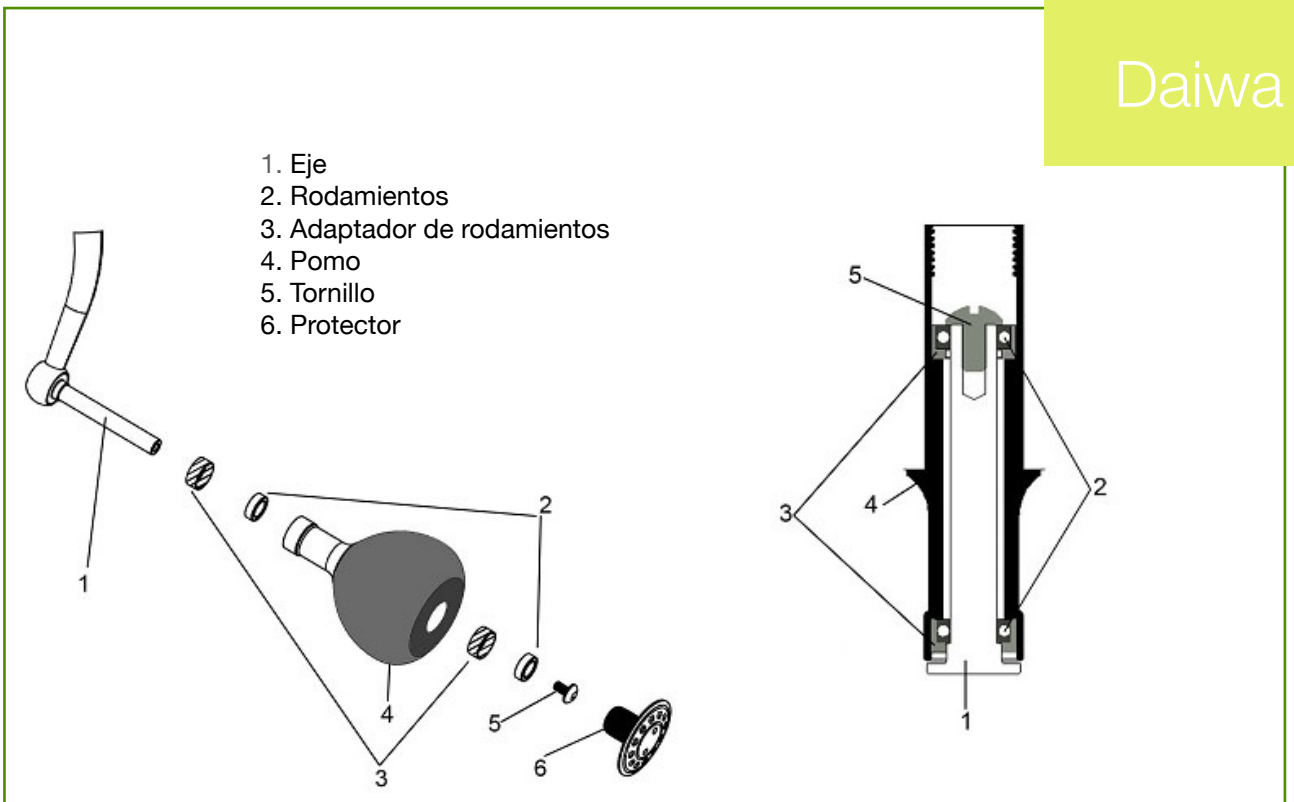

## POMOS PARA CARRETES TAMAÑO L / XL

Shimano

Daiwa