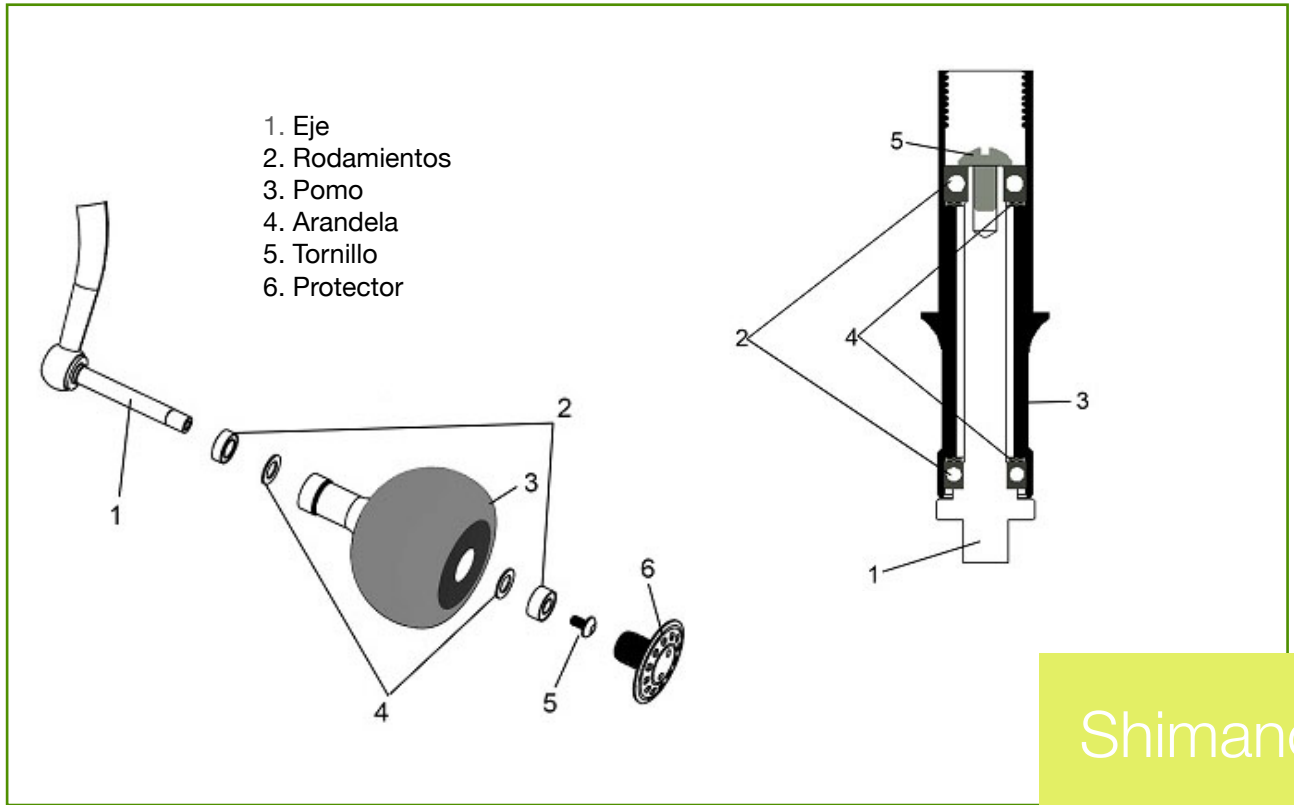

## POMOS PARA CARRETES TAMAÑO L / XL

Shimano

Daiwa