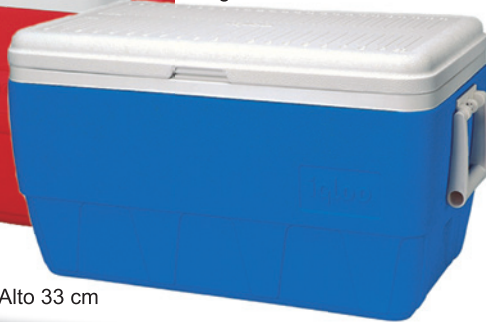

**OFERTA
EXCLUSIVA**

Entel

EMISORA VHF HT644
Aplicaciones Náuticas.

ISLAND BREEZE 48

Capacidad: 45 litros

Largo 65 cm - Ancho 36 cm - Alto 38 cm

FAMILY 52

Capacidad: 49 litros

Largo 64 cm - Ancho 37 cm - Alto 37 cm

NEVERAS IGLOO

MAXCOLD 60 ROLLER

Capacidad: 56 litros

Largo 71 cm - Ancho 41 cm - Alto 45 cm

MARINE ULTRA 36

Capacidad: 34 litros

Largo 62 cm - Ancho 34 cm - Alto 33 cm

MARINE ULTRA 162

Capacidad: 153 litros

Largo 112 cm - Ancho 48 cm - Alto 54 cm

MARINE ULTRA

- 54 Capacidad: 51 litros

Largo 65 cm - Ancho 39 cm - Alto 39 cm

- 72 Capacidad: 68 litros

Largo 75 cm - Ancho 42 cm - Alto 41 cm