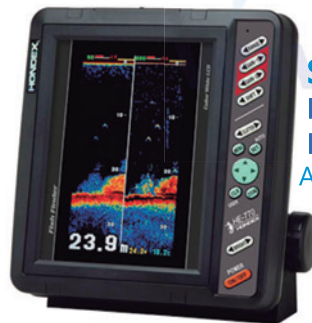

GPS PORTÁTILES

Los GPS MAP son compatibles con la cartografía g2 náutica.

GARMIN eTrex 10 / 20

72H MAP 78

SONDAS PROFESIONALES

HONDEX
by HONDA ELECTRONICS

"Para más información consulte nuestra web o póngase en contacto con nosotros."