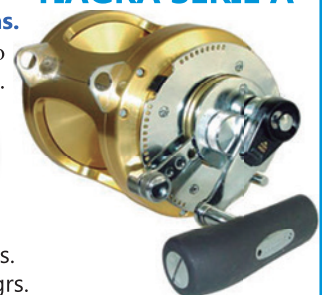

CAÑAS SPINNING

Ve en nuestra web
nuestros diferentes
modelos de
Gama media y Gama alta

SHIMANO

desde
75€

YASEI SEA BASS en 3,00 y 3,30 mts. Acciones: 30-80 gramos.

BEAST MASTER CX SEA BASS en 2,70, 3,00, 3,30 y 3,60 metros.
Acciones: 30-80 y 70-120 gramos.

CAÑAS SPINNING

Ve en nuestra web
toda nuestra gama

XZOGA
BORN TO LEAD

desde
149€

SHITENNO GENBU 100 H2. en 3 metros. Acción: 180 gramos.

SHITENNO SEYRUU 86 MH2 en 2,62 metros. Acción: 60 gramos.

LION FORCE 100 HF2 en 3 metros. Acción: 15 - 80 gramos.

CAÑAS JIGGING

Ve en nuestra web
toda nuestra gama

XZOGA
BORN TO LEAD

desde
205€

SERIE TAKA - SI 6 JI

Modelos Jigging: 6013-180 grs, 5913-200 grs, 5814-300 grs, y 5715-400 grs.

Modelos Kabura-Light Jigging: 6311-100 grs, 6312-150 grs, 6313-200 grs, y Lion-IS 51123-120 grs.

TAKA - SS 150

Modelos Jigging Gama alta: 150-59/150 grs, 250-58/250 grs.

"También disponemos de cañas con
gatillo para carretes rotatorios."

CAÑAS JIGGING

Ve en nuestra web
toda nuestra gama

DAIWA

desde
89€

SEAGATE JIGGING

Largo 1,80 metros. Acciones: 60 -120, 90 - 210 y
210 - 400 gramos. Anillas Fuji.

CATALINA DEEP

Largo 1,93 metros. Acciones: 60 - 120, y
90 - 210 gramos. Anillas Fuji SIC.

CAÑAS CURRICAN

desde
79€

TUNA STOPPER RODS SERIE 2, en 20 - 50 y 50 y 100 Lbs.

PROFILE CUSTOM en 40-80 y 50-130 lbs. y **TUNA STOPPER SERIE 3** en 20-50 y 50-100 Lbs.

CAÑAS CURRICAN

Ve en nuestra web
toda nuestra gama

SHIMANO

desde
165€

Modelos TLD y TYRNOS: 30, 50, 80 y 130 lbs., en formato TROLLING Y STANDUP.

SILLAS DE COMBATE

Fabricadas en aluminio anodizado. Diferentes opciones
de equipamiento: portacañas, respaldar con anclaje,
reposapiés, y juego de tornillos de anclaje.

ALUTECNOS
TOP LINE BIG-GAME FISHING EQUIPMENT
made in Italy

desde
750€

CE

**TINTERO
SOCORRO
y CLARION**

**GUANTE
RELEASE
y WIREMAX**

**ARNÉS ESPALDERA
MAXFORCE II**