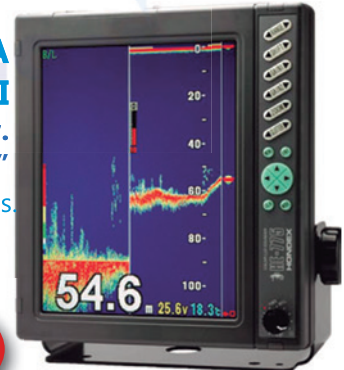

GPS PORTÁTILES

Los GPS MAP son compatibles con la cartografía g2 náutica.

GARMIN eTrex 10 / 20

72H MAP 78

SONDAS PROFESIONALES

HONDEX
by HONDA ELECTRONICS

"Para más información consulte nuestra web o póngase en contacto con nosotros."

SONDA HE-770
Potencia 600 w.
Pantalla 7"
Alcance hasta 450 mts.

SONDA HE-7300 II DI
Potencia hasta 5 Kw.
Pantalla 10,4"

SONDA HE-775 DI
Potencia: 1,8 Kw.
Pantalla 10,4"

Alcance hasta 1000 mts

desde **1045** €